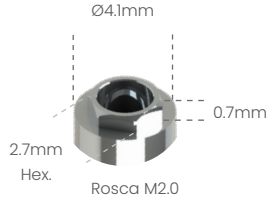

*Implante 3.25 apenas para Classic e Torq Int. Switch

Análogo
100105

Transfer mold. Aberta
200105A

Transfer mold. Fechada
200105B

Cicatrizador Tampa
301105

Cicatrizador

300105B	H2mm
300105C	H3mm
300105D	H4mm
300105E	H5mm
300105F	H6mm

Pilar Definitivo

500105A	H1mm
500105B	H2mm
500105C	H3mm
500105D	H4mm

Pilar Provisório

- 400105C
- 400105S

Ucla Plástica

- 600105C
- 600105S

Ucla Base Metálica

- 700105C
- 700105S

Mini pilar Cônico

800105A	H1mm
800105B	H2mm
800105C	H3mm
800105D	H4mm
800105E	H5mm
800105F	H6mm

Pilar Definitivo Ang. 15°

50105AG	H1mm
50105BG	H2mm
50105CG	H3mm

Pilar Definitivo Ang. 25°

50105AH	H1mm
50105BH	H2mm
50105CH	H3mm

Mini Pilar - Âng. 17°

80105BG	H2mm
80105CG	H3mm
80105DG	H4mm

Mini Pilar - Âng. 30°

80105CH	H3mm
80105DH	H4mm

Pilar O'ring

900105A	H1mm
900105B	H2mm
900105C	H3mm
900105D	H4mm
900105E	H5mm
900105F	H6mm

Mini pilar Esteticone