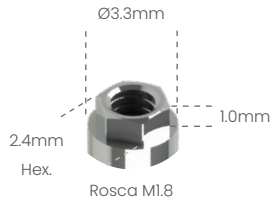

Análogo

100102

**Transfer mold.  
Aberta**

200103A

**Transfer mold.  
Fechada**

200103B

**Cicatrizador**

300102B H2mm

300102C H3mm

300102D H4mm

300102E H5mm

300102F H6mm

**Pilar  
Provisório**

400103C

400103S

**Ucla  
Plástica**

600103C

600103S

**Ucla  
Base Metálica**

700103C

700103S

**Pilar  
Definitivo**

500103A H1mm

500103B H2mm

500103C H3mm

500103D H4mm

**Mini pilar  
Cônico**

800102A H1mm

800102B H2mm

800102C H3mm

800102D H4mm

800102E H5mm